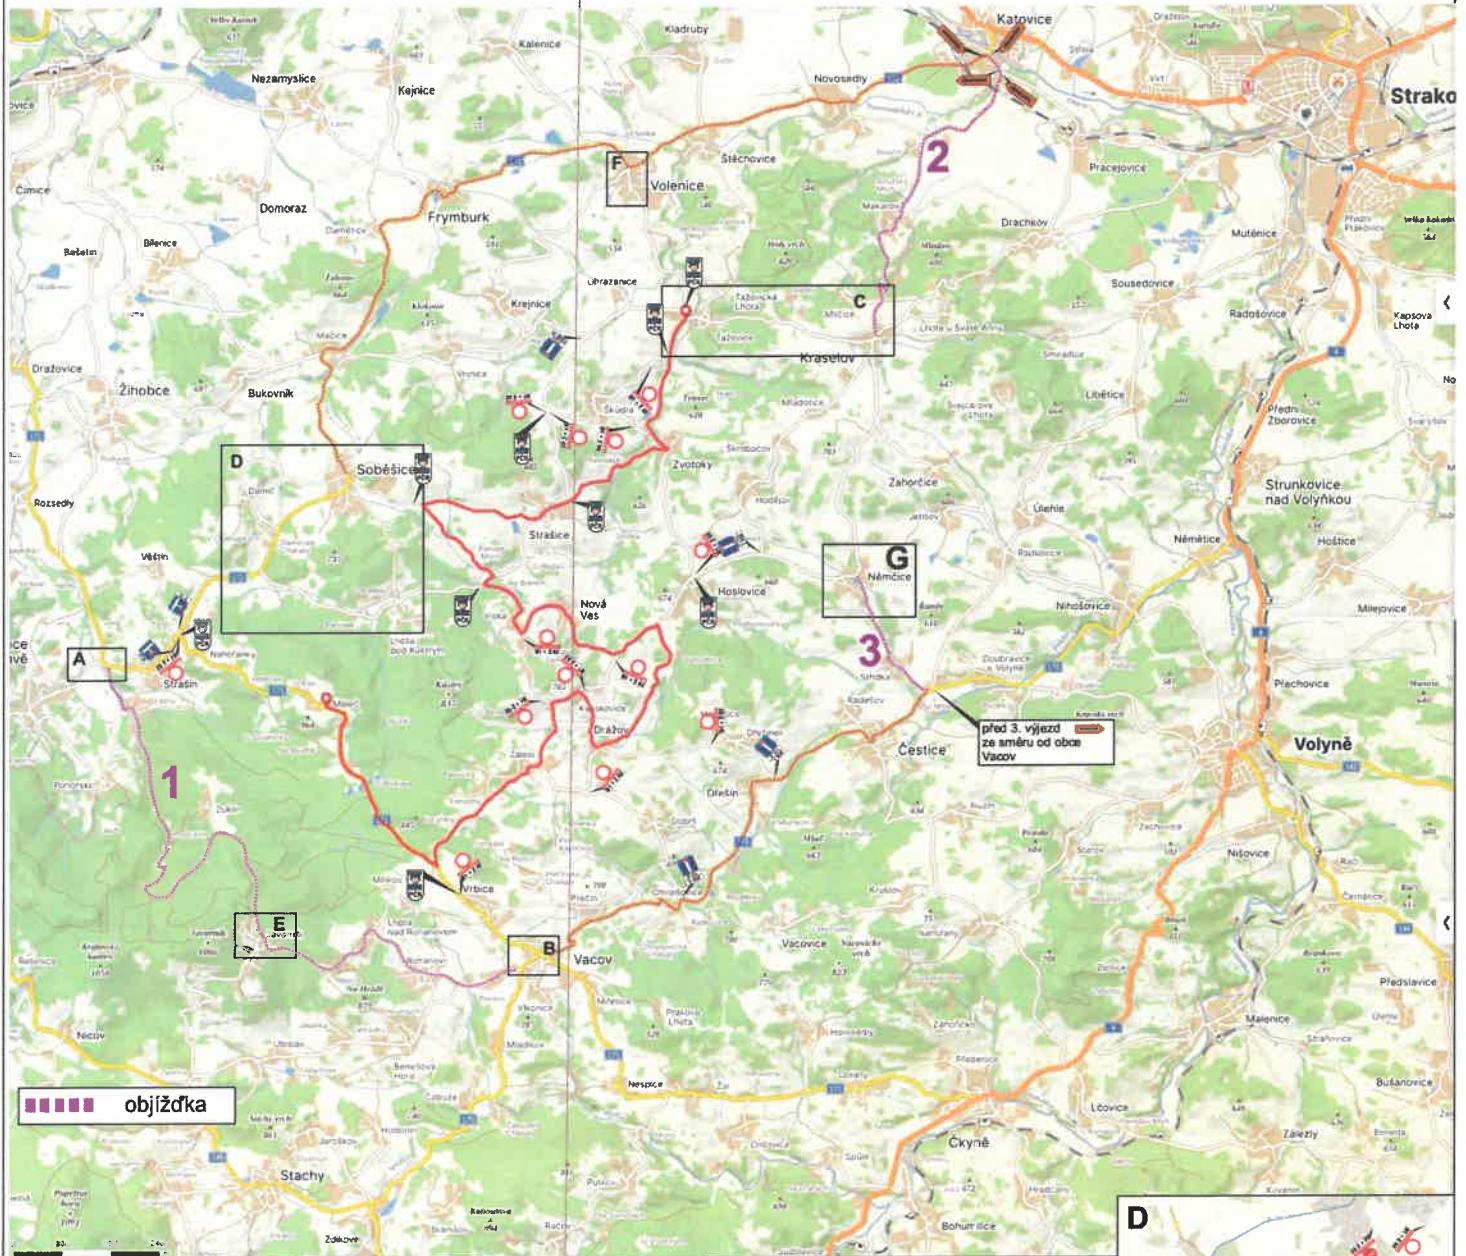

POZOR
Na IP 22 text:
Pozor
Silnice v obci Tažovice
uzavřena

POZOR
Na IP 22 text:
Pozor
Silnice ve směru na
Strašnice uzavřena