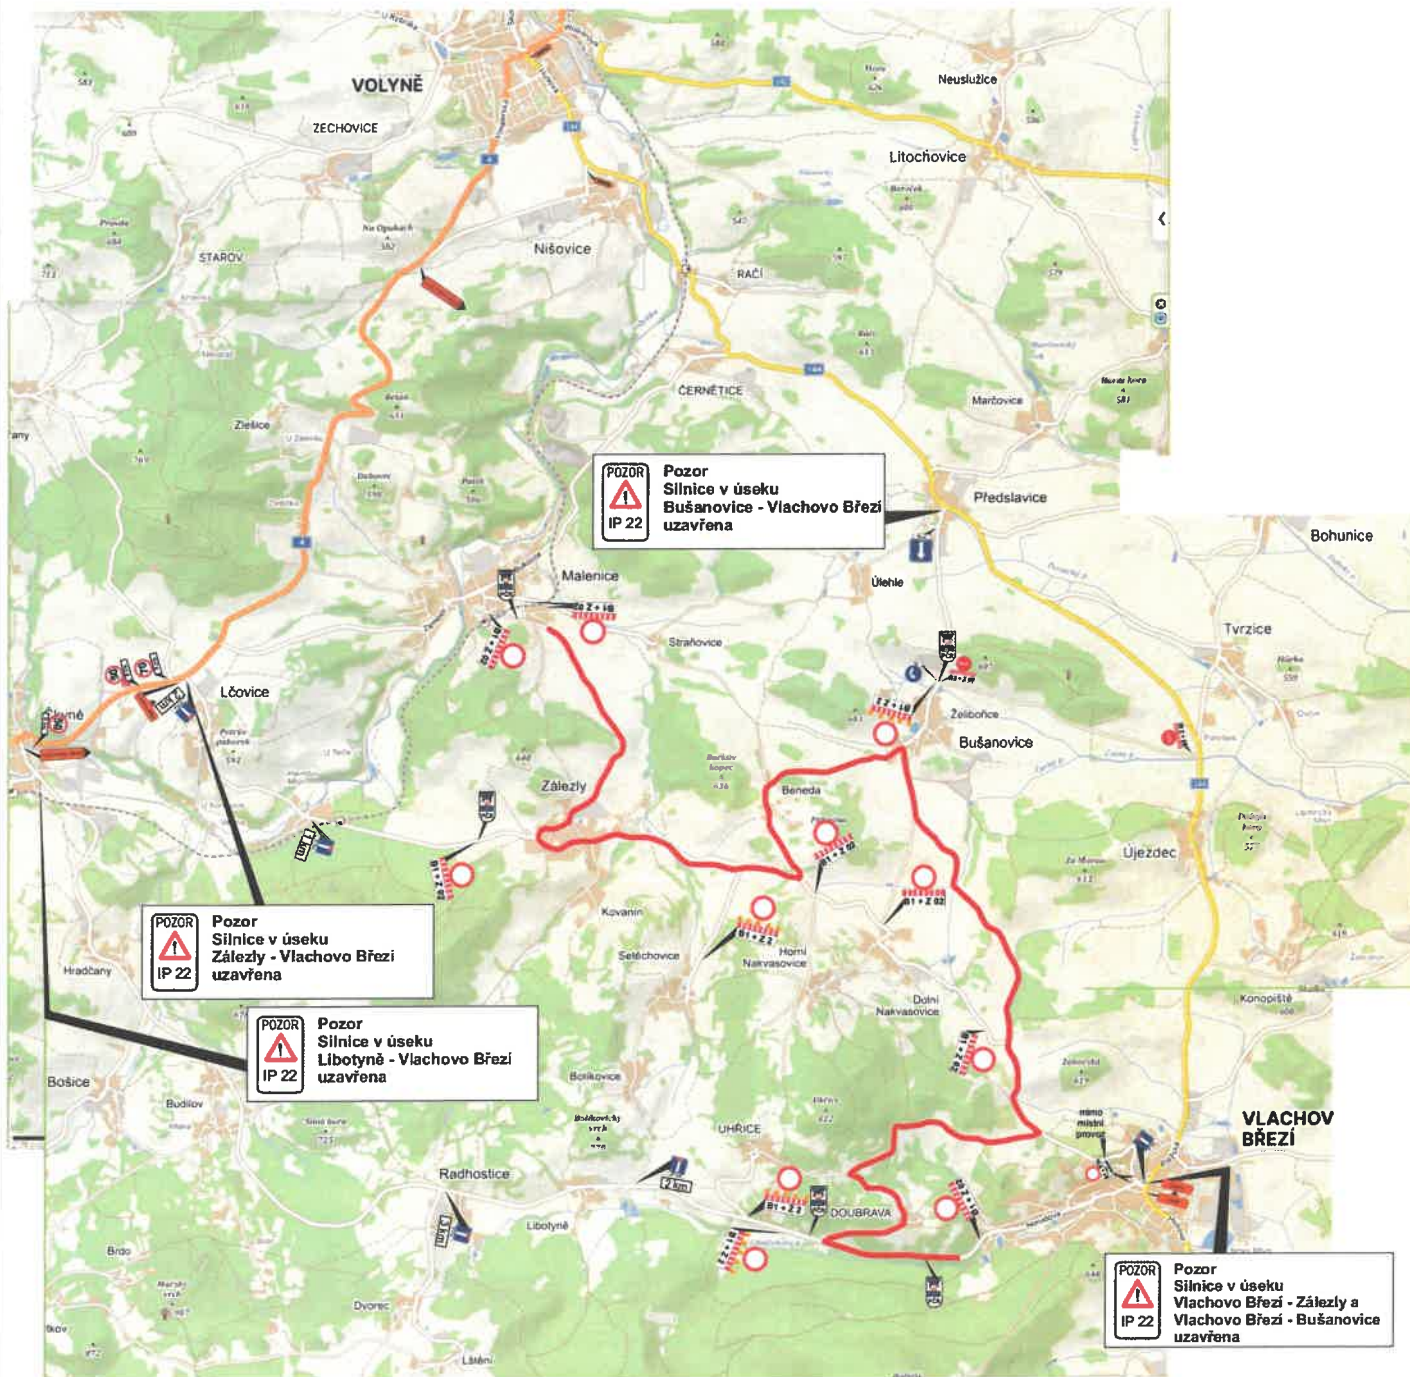

5x uzavírka komunikace: 06:00 - 20:30 hod.

POZOR
Na IP 22 text:
Pozor
Silnice v obci Tažovice
uzavřena

POZOR
Na IP 22 text:
Pozor
Silnice ve směru na
Strašnice uzavřena

POZOR
Na IP 22 text:
Pozor
Silnice v úseku Tažovice
- Hošovice uzavřena

7x

uzavírka komunikace: 06:00 - 20:30 hod.