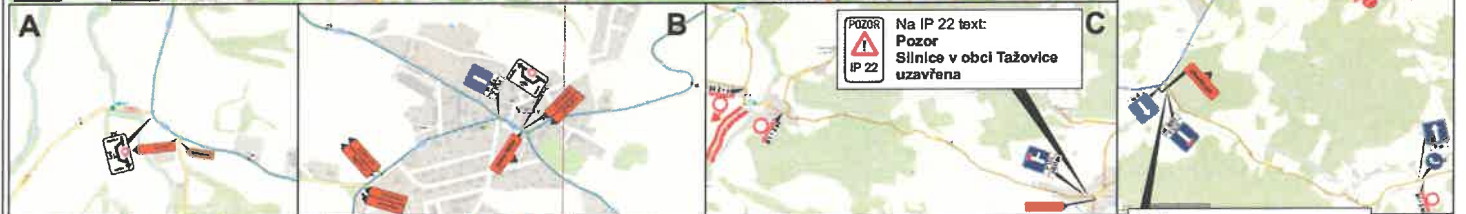

POZOR
Na IP 22 text:
Pozor
Silnice v obci Tažovice
uzavřena

POZOR
Na IP 22 text:
Pozor
Silnice ve směru na
Strašnice uzavřena